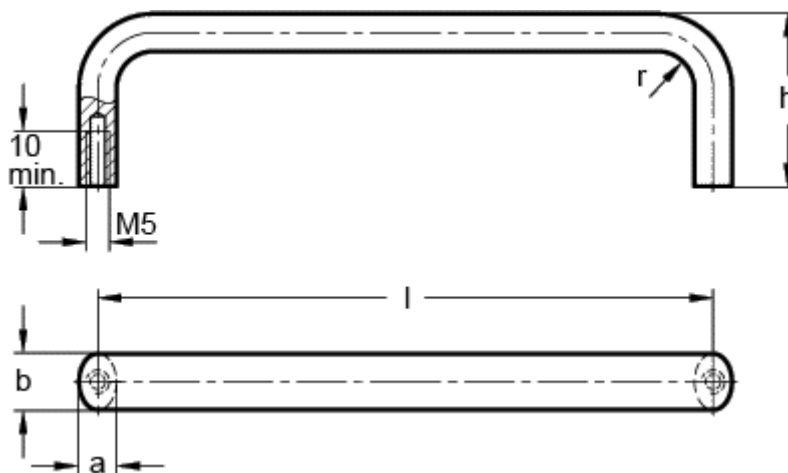

Varenummer: 20156180
Beskrivelse: E+G Bøjlegreb GN 427-12-180-EL

Mål

$a = 8$
 $b = 12$
 $h = 40$
 $l = 180$
 $r = 8$